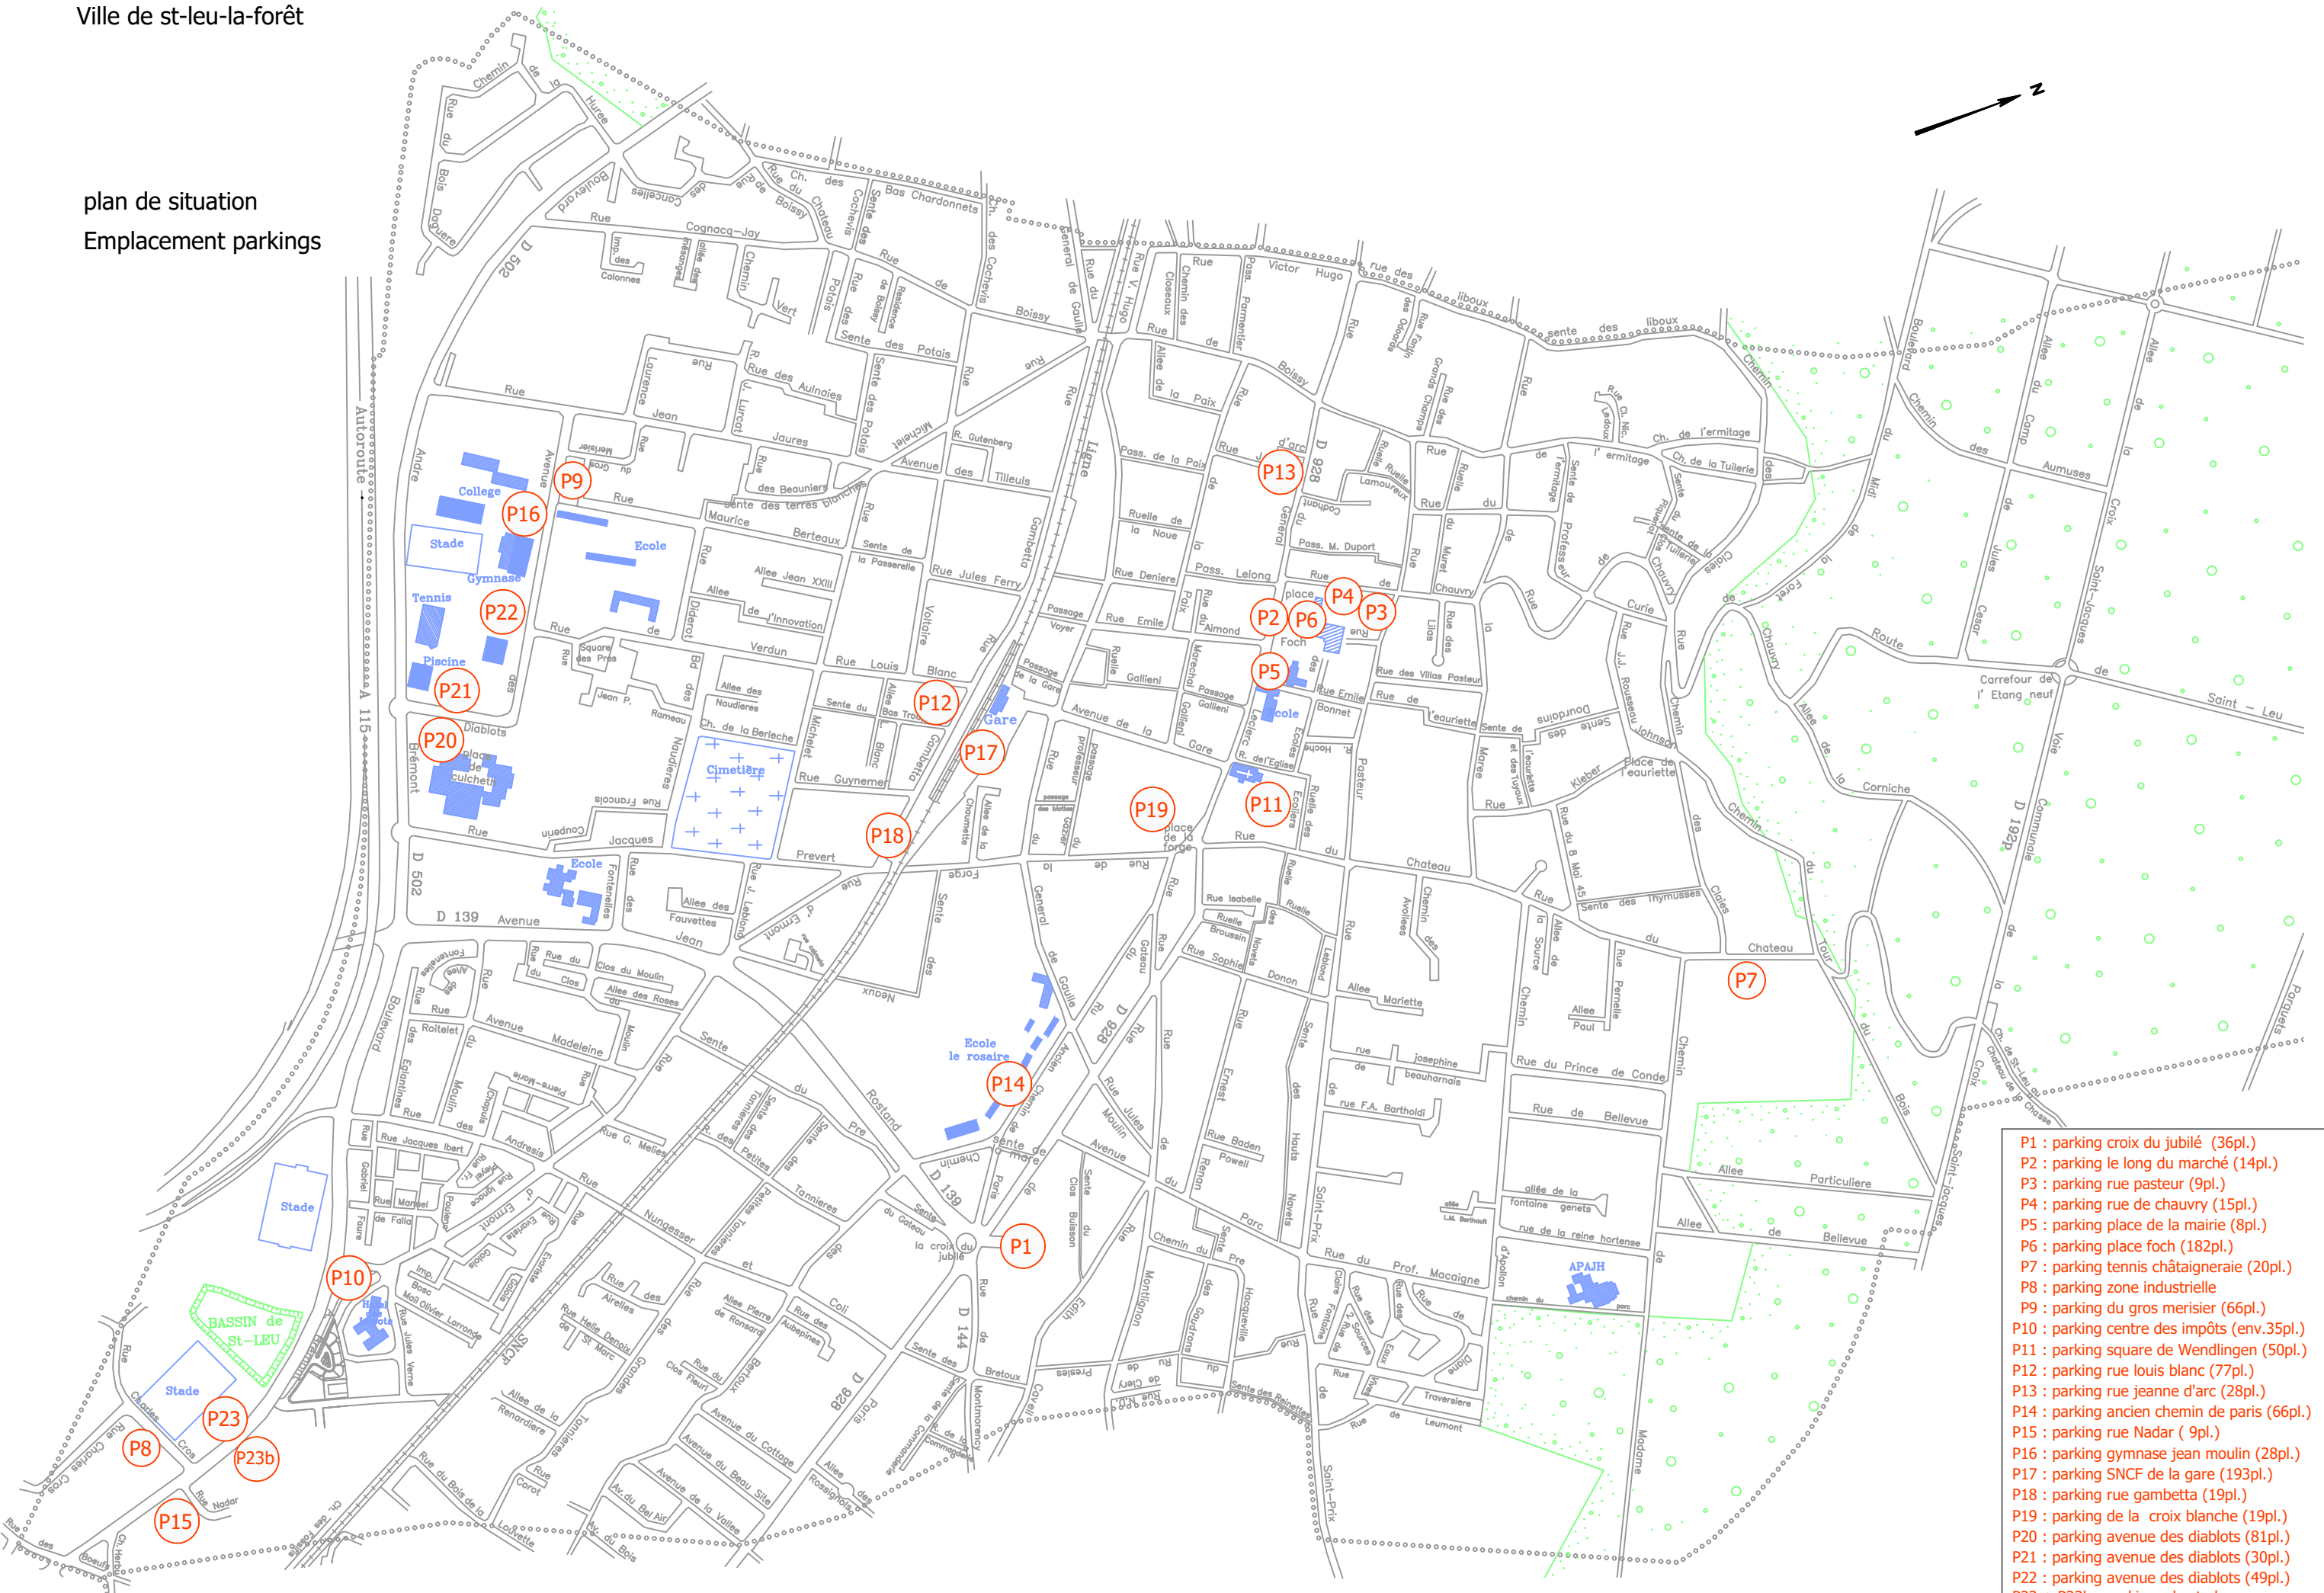

plan de situation  
Emplacement parkings

- P1 : parking croix du jubilé (36pl.)
- P2 : parking le long du marché (14pl.)
- P3 : parking rue pasteur (9pl.)
- P4 : parking rue de chauvry (15pl.)
- P5 : parking place de la mairie (8pl.)
- P6 : parking place foch (182pl.)
- P7 : parking tennis châtaigneraie (20pl.)
- P8 : parking zone industrielle
- P9 : parking du gros merisier (66pl.)
- P10 : parking centre des impôts (env.35pl.)
- P11 : parking square de Wendlingen (50pl.)
- P12 : parking rue louis blanc (77pl.)
- P13 : parking rue jeanne d'arc (28pl.)
- P14 : parking ancien chemin de paris (66pl.)
- P15 : parking rue Nadar ( 9pl.)
- P16 : parking gymnase jean moulin (28pl.)
- P17 : parking SNCF de la gare (193pl.)
- P18 : parking rue gambetta (19pl.)
- P19 : parking de la croix blanche (19pl.)
- P20 : parking avenue des diablots (81pl.)
- P21 : parking avenue des diablots (30pl.)
- P22 : parking avenue des diablots (49pl.)
- P23 + P23b : parkings du stade