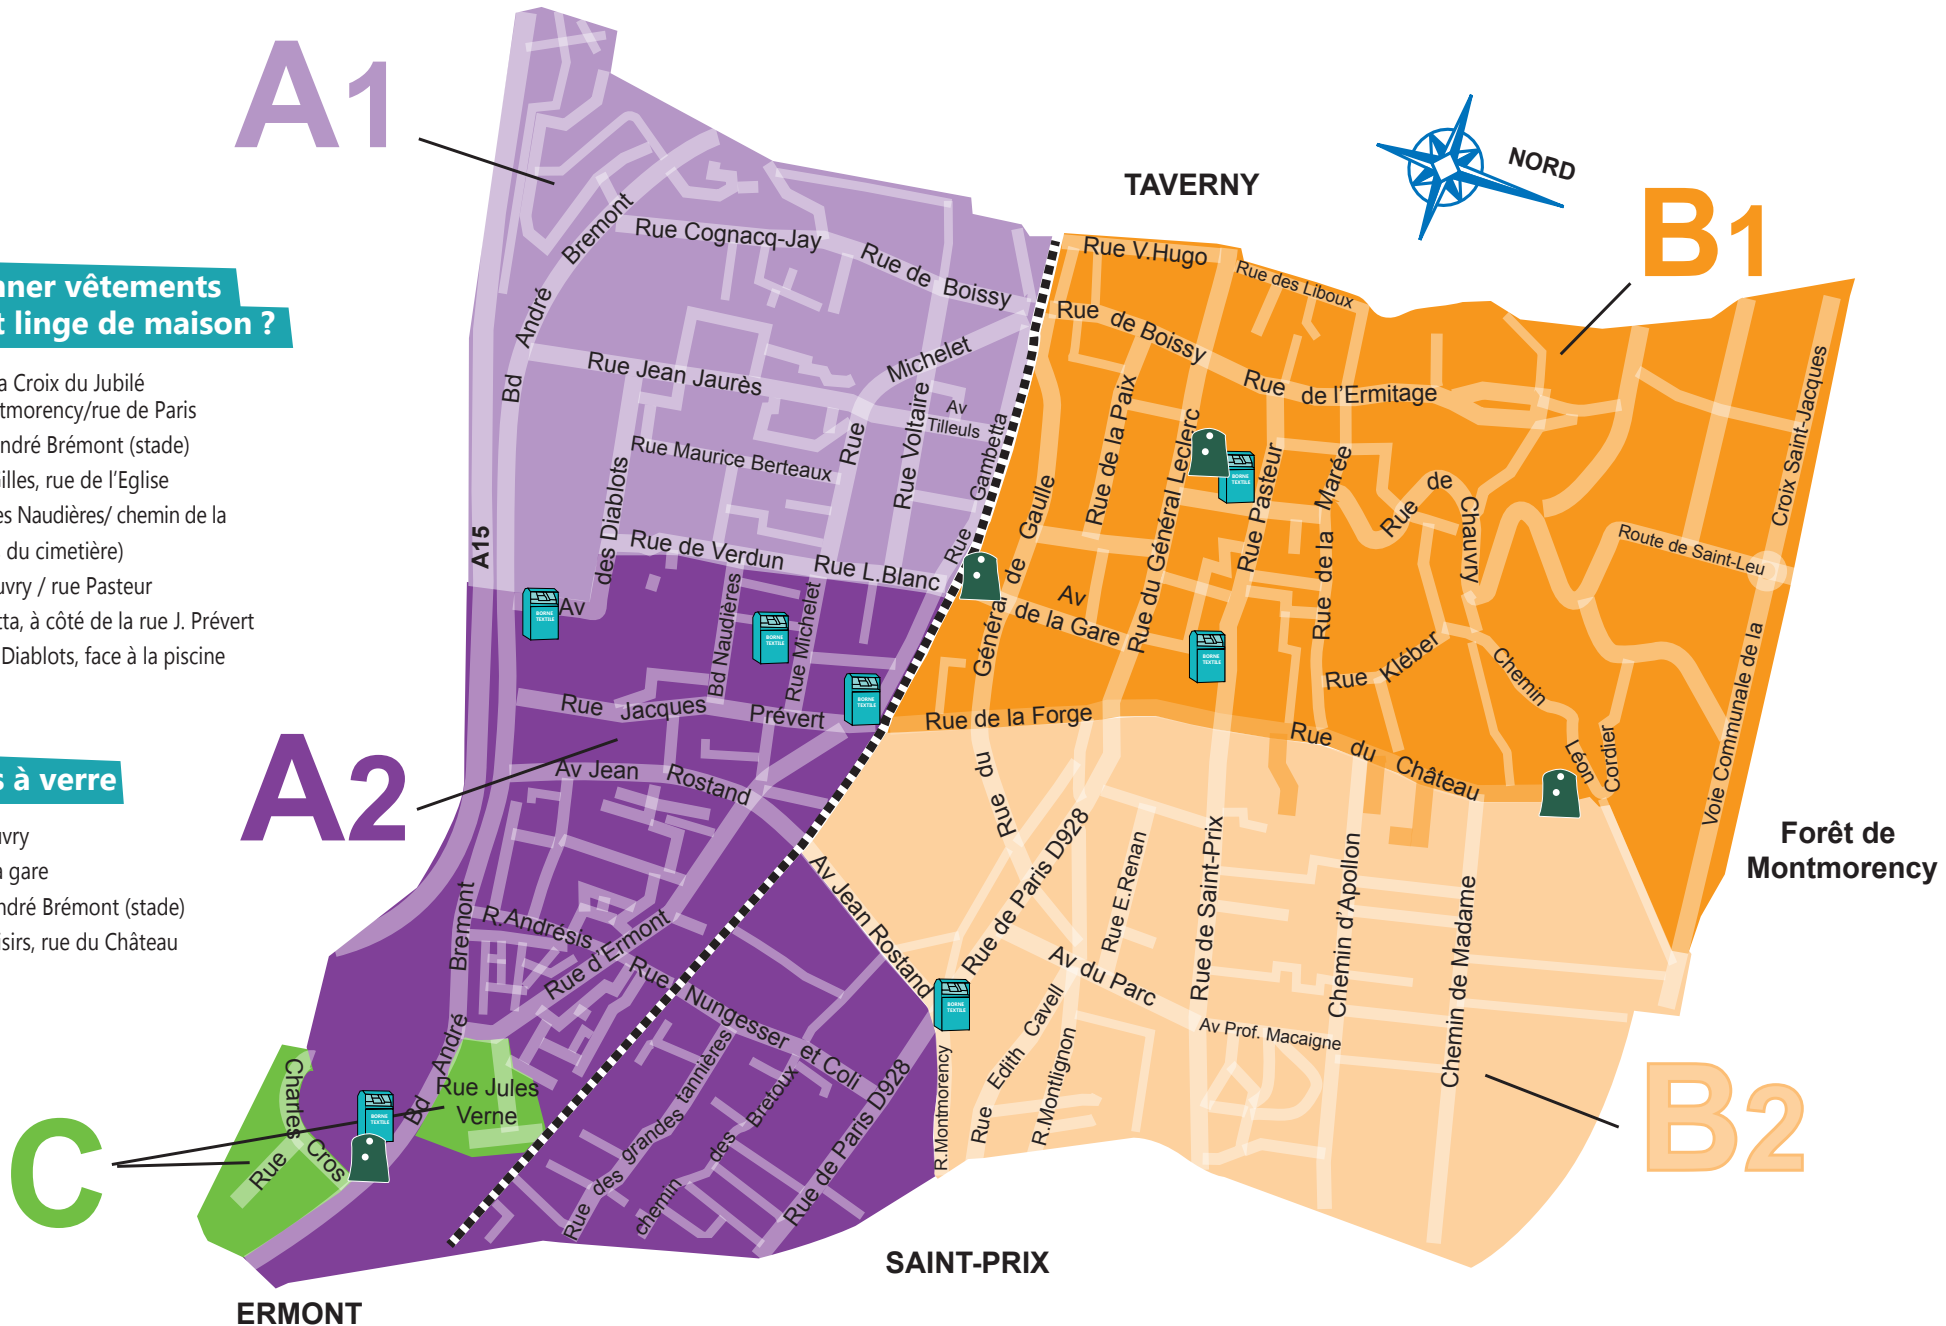

Plan des secteurs

Où donner vêtements et linge de maison ?

- Parking de la Croix du Jubilé
rue de Montmorency/rue de Paris
- Boulevard André Brémont (stade)
- Parking St Gilles, rue de l'Eglise
- Boulevard des Naudières/ chemin de la Berleche (près du cimetière)
- Rue de Chauvry / rue Pasteur
- Rue Gambetta, à côté de la rue J. Prévert
- Avenue des Diablots, face à la piscine

Bornes à verre

- Rue de Chauvry
- Parking de la gare
- Boulevard André Brémont (stade)
- Centre de loisirs, rue du Château

ERMONT

SAINT-PRIX

Forêt de Montmorency